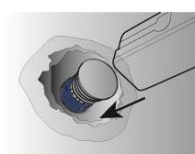

FIȘĂ TEHNICĂ Sealing PLUG

Descriere

BeSealed SEALING PLUG este conceput special pentru a etanșeiza găurile distanțierelor de cofrare. SEALING PLUG este ușor de instalat printr-o singură mișcare (timp de instalare = 1 secundă) și nu necesită finisare sau alt tratament după instalare.

Patentul BeSealed SEALING PLUG este format dintr-un corp dur, rezistent la impact și la presiune și un corp de etanșare expandabil în contact cu apa.

BeSealed SEALING PLUG garantează o sigilare etanșă și rezistență la presiune a găurilor distanțierilor realizați din PVC, fibrociment sau oțel.

Avantaje

- Corpul dur garantează o rezistență la presiune până la 6 bari.
- Corpul expandabil garantează o etanșare 100% până la 6 bari.
- BeSealed SEALING PLUG se folosește rapid și ușor.
- Instalarea se face dintr-o singură mișcare (timp de instalare = 1 secundă), utilizând un ciocan.
- Instalarea greșită este imposibilă, grație sistemului inteligent de etanșare.
- Nu necesită finisare sau alt tratament după instalare.

1/1

Instalare

PASUL 1

Îndepărtați toate resturile de beton rămase în gaura distanțierului.

PASUL 2

Poziționați manual dopul de etanșare în gura distanțierului.

PASUL 3

Fixați dopul cu un ciocan, până când acesta pătrunde complet în distanțier.